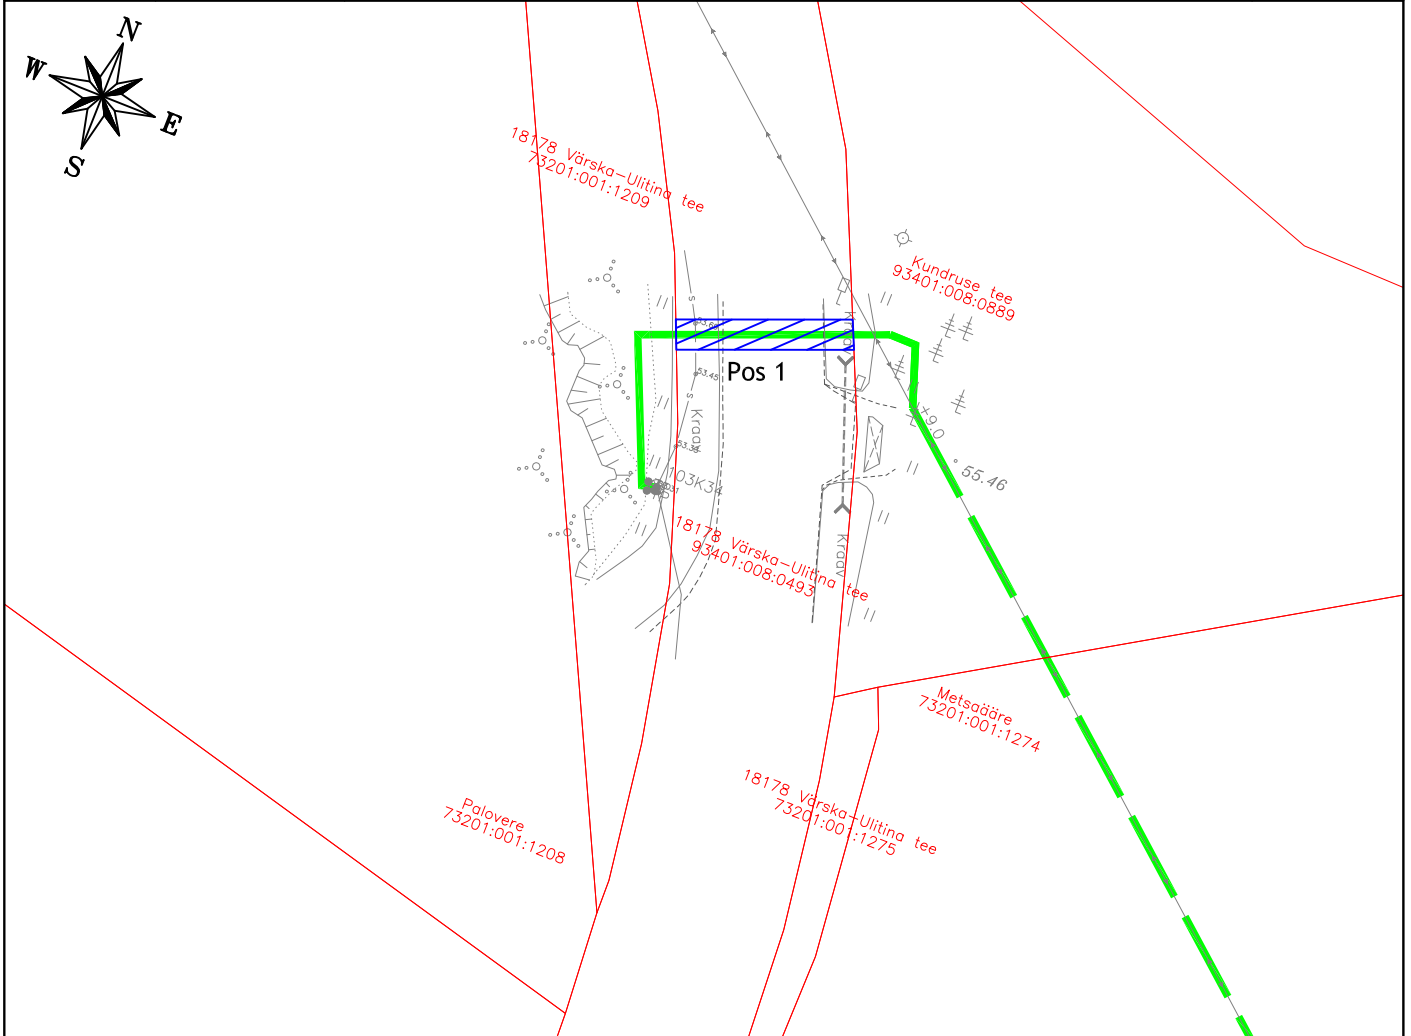

Isikliku kasutusõiguse seadmise plaan

IKÕ ala Pos nr (plaanil)	Kinnistu registriosa nr	Katastriüksuse tunnus, nimi ja sihtotstarve	IKÕ ala pindala m ²
Pos 1	7153750	93401:008:0493; 18178 Värskä-Ulitina tee; transpordimaa	23 m ²

	IKÕ seadmise ala
	Kinnistute piirid
	Projekteeritud side maakaabelliin. Maakaabelliini pikkus 12m.
	Projekteeritud side õhuliin

Projekti nimetus / asukoht Passiivse elektroonilise side juurdepääsuvõrgu rajamine, Litvina küla Setomaa vald Võru maakond		Töö nr VT2156	
Koostaja Keskkonnaprojekt OÜ	Mõõtkava 1:500	Leht / formaat A4	Kuupäev 17.10.2024